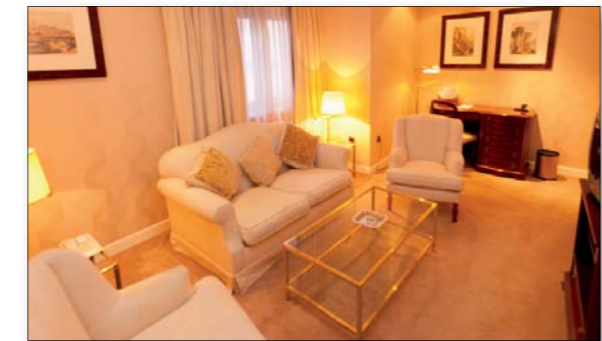

El Hotel Praga, ubicado en Madrid, es el primer hotel de la cadena Hoteles Santos. Cuenta con un total de 420 habitaciones y dispone de las mejores comodidades para hacer de su estancia en Madrid algo inolvidable.

A escasos minutos del estadio Vicente Calderón, del nuevo espacio deportivo Caja Mágica y al lado de Madrid Río, el hotel es la elección perfecta para su alojamiento en Madrid.

****

The Hotel Praga is the first in the Santos Hotel chain. It has a total of 420 rooms and all the latest commodities to make your stay an unforgettable one.

Situated in the south of the Capital city the hotel is close to the Vicente Calderon Stadium and perfectly connected to the touristic and commercial centres of the city. The hotel is also near the Caja Magica and very close to Madrid Río.

Cuidando cada detalle

Watching over every detail

En el restaurante “El Puente” del Hotel Praga podrá degustar una gran variedad de platos de la cocina mediterránea e internacional elaborados con el gusto de siempre.

In the Hotel Praga’s Restaurant “El Puente” guests can try our wide variety of Mediterranean and International cuisine prepared with our customary flair.

420 habitaciones y suites

Habitaciones adaptadas

Conexión WiFi

Climatización individual

Minibar

Room service

Servicio despertador

Business center

Salones de reunión

Cafetería

Brasserie El Puente

Recepción 24 horas

Accesos adaptados

Garaje privado